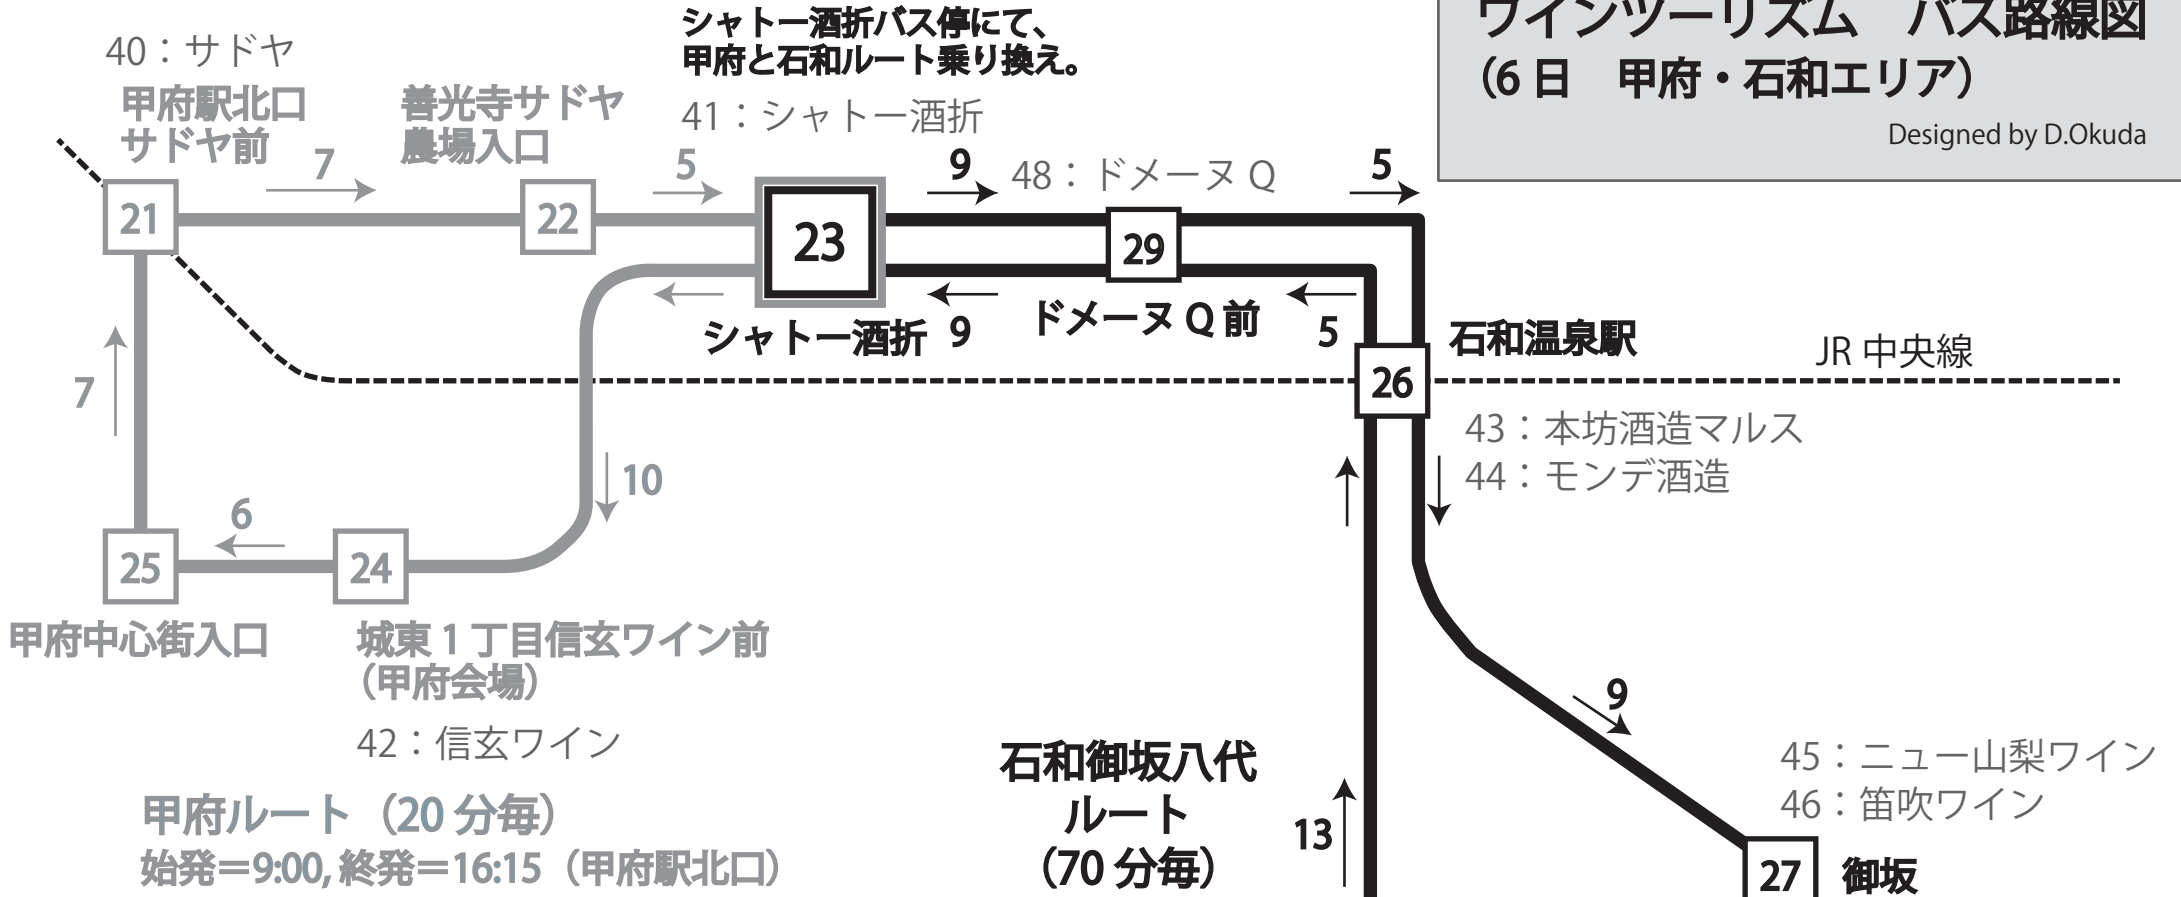

ワインツーリズム バス路線図 (6日 甲府・石和エリア)

Designed by D.Okuda

【凡例】